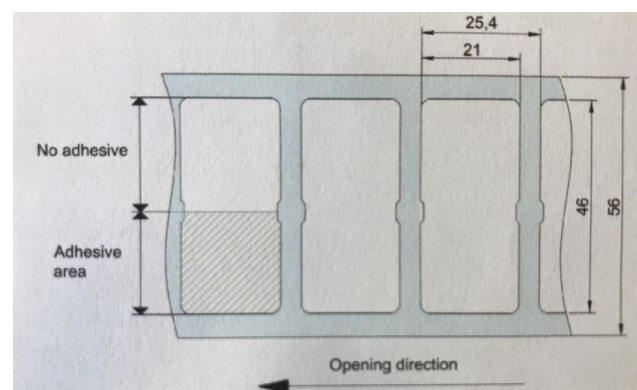

**Ein bedruckbares UHF Label für die Montage
direkt auf Metall: die Ferrowave-Linie**

Mit einer Lesereichweite von bis zu 8 m auf Metalloberflächen sind die preiswerten UHF Class 1 Generation 2 konformen Ferrowave Transponder entwickelt worden, um die Herausforderungen bei der Metallpostenkennzeichnung zu überwinden. Der leichte Transponder hat einen haftenden Hintergrund und kann direkt auf Metall angebracht werden – ohne zusätzliches Distanzmaterial.

Die auf einer Rolle mit einem 3“ Kern gelieferten Ferrowave Classic kann außerdem vom Zebra ZT 410 RFID Silverline Drucker verarbeitet und mit zusätzlichen Informationen bedruckt werden. Diese Drucker übernehmen ebenfalls die Programmierung des EPC-Speichers.

Neu: es gibt jetzt auch den Ferrowave Flag-Tag, der mit der Klebefläche auf Metall appliziert wird und die Transponderseite freischwebt (siehe Zeichnung).